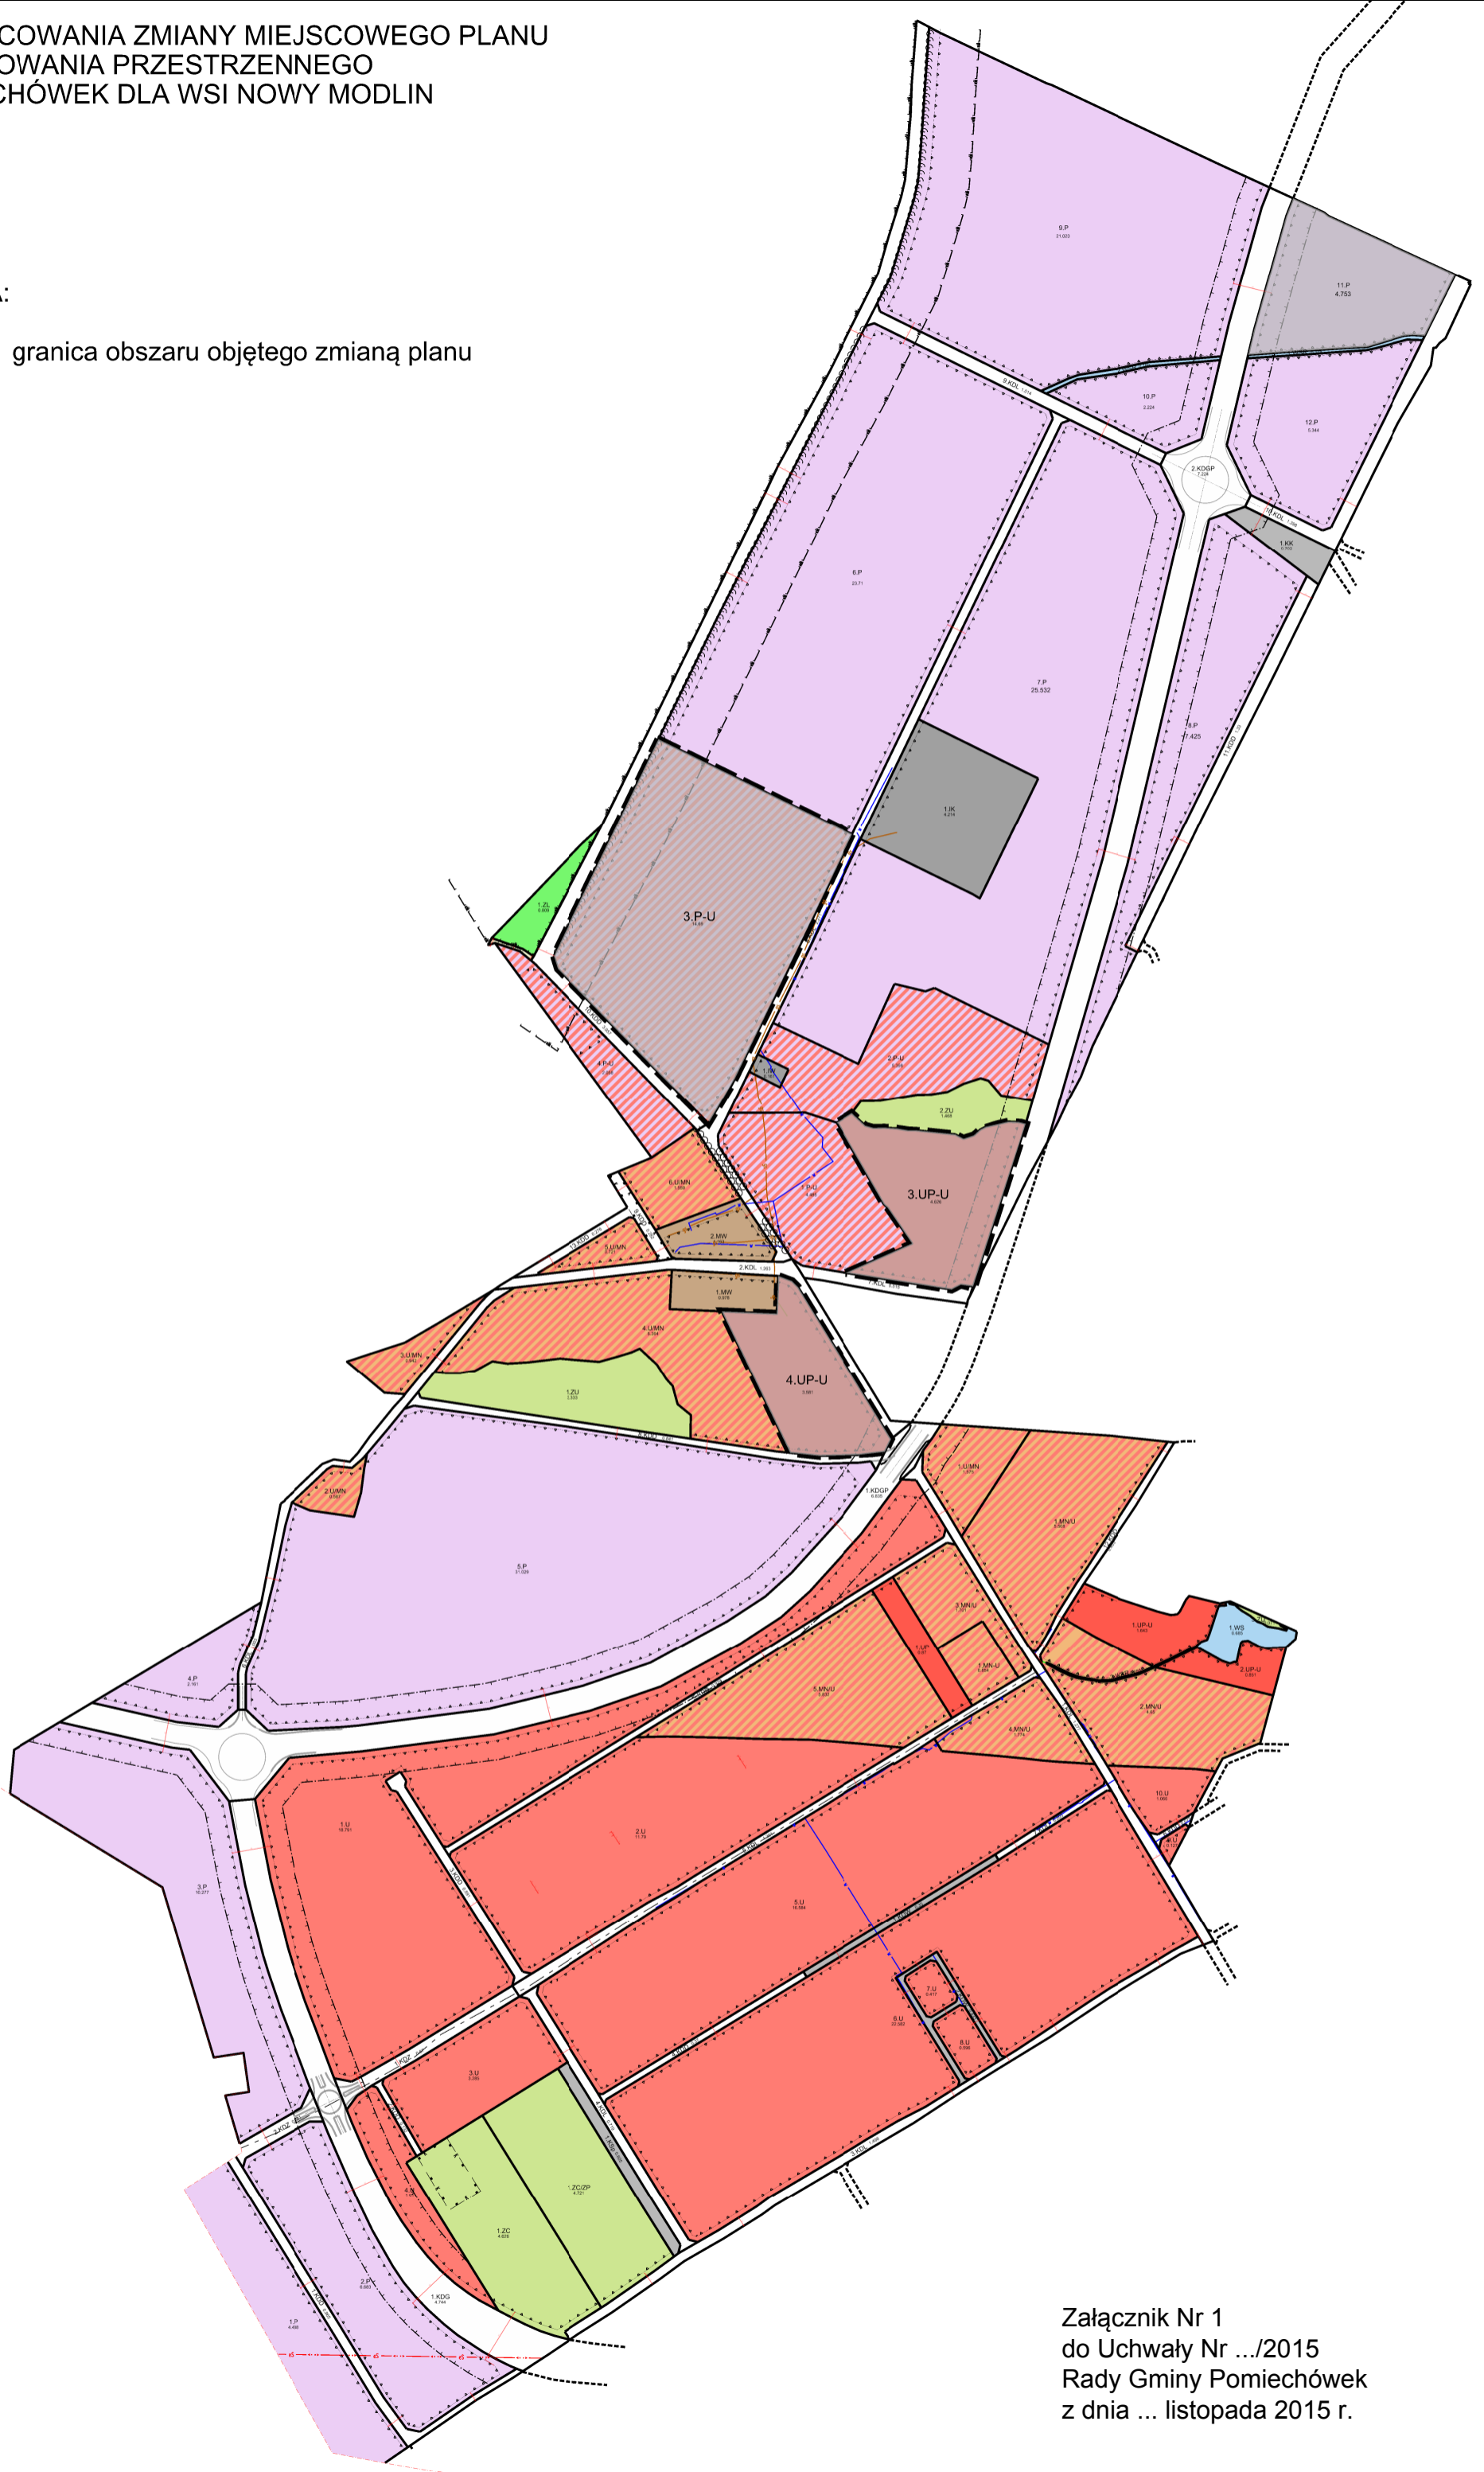

ZAKRES OPRACOWANIA ZMIANY MIEJSCOWEGO PLANU  
ZAGOSPODAROWANIA PRZESTRZENNEGO  
GMINY POMIECHÓWEK DLA WSI NOWY MODLIN

LEGENDA:

----- granica obszaru objętego zmianą planu

Załącznik Nr 1  
do Uchwały Nr .../2015  
Rady Gminy Pomiechówek  
z dnia ... listopada 2015 r.