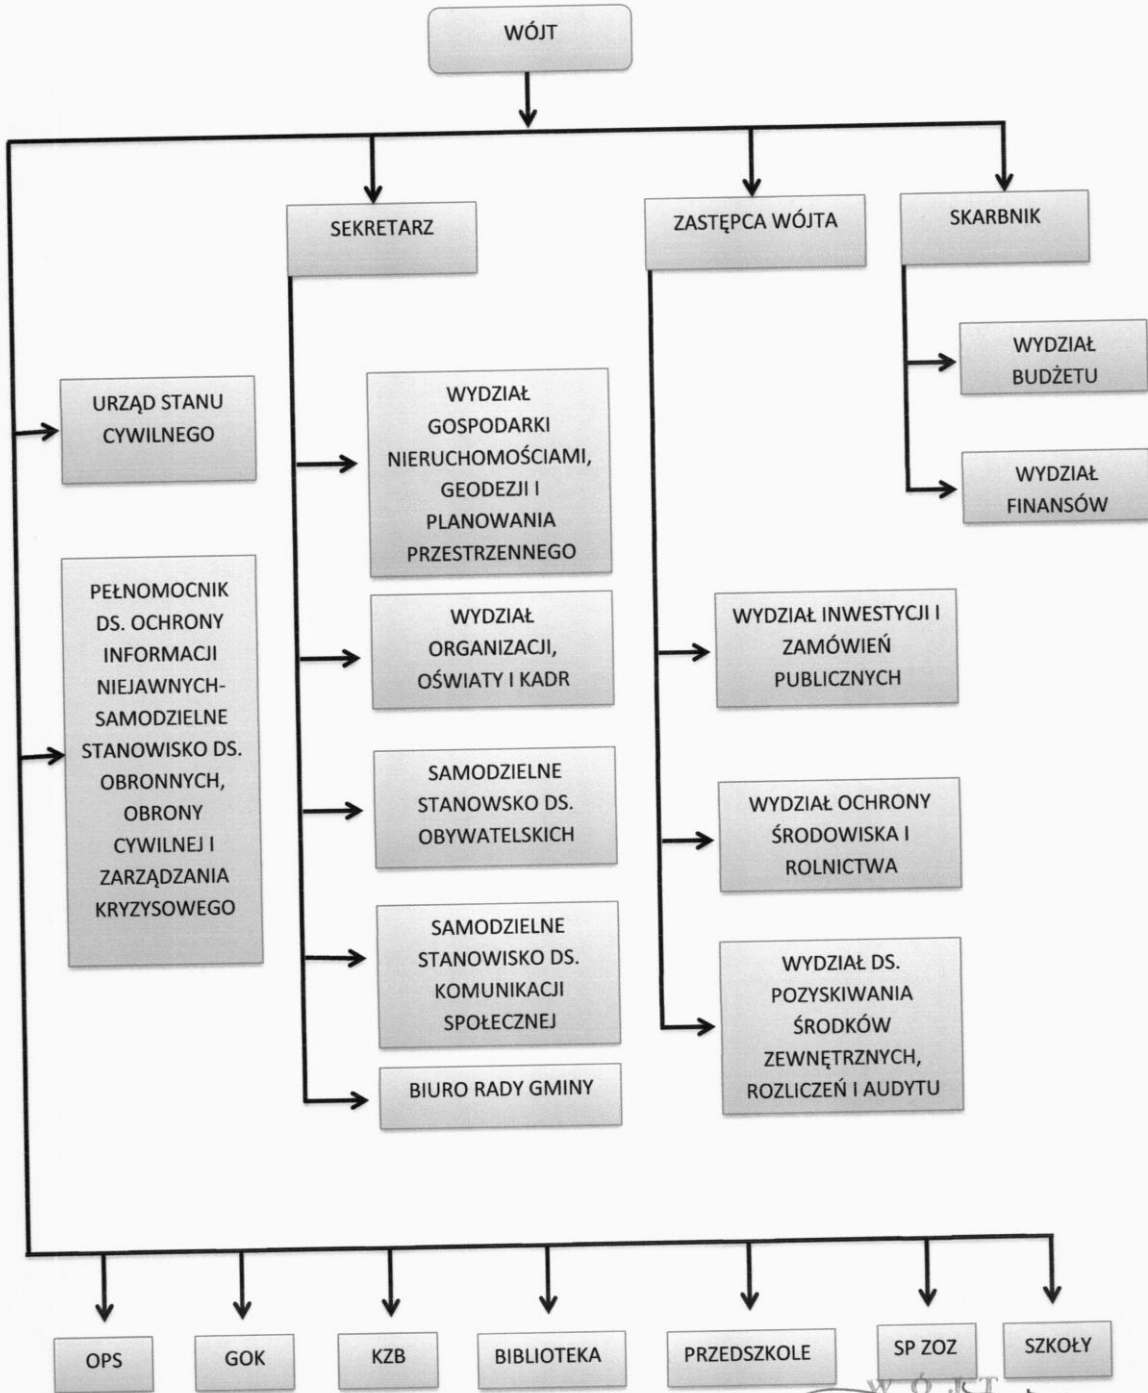

### SCHEMAT STRUKTURY ORGANIZACYJNEJ URZĘDU GMINY POMIECHÓWEK

WÓJT  
*mgr Dariusz Bielecki*